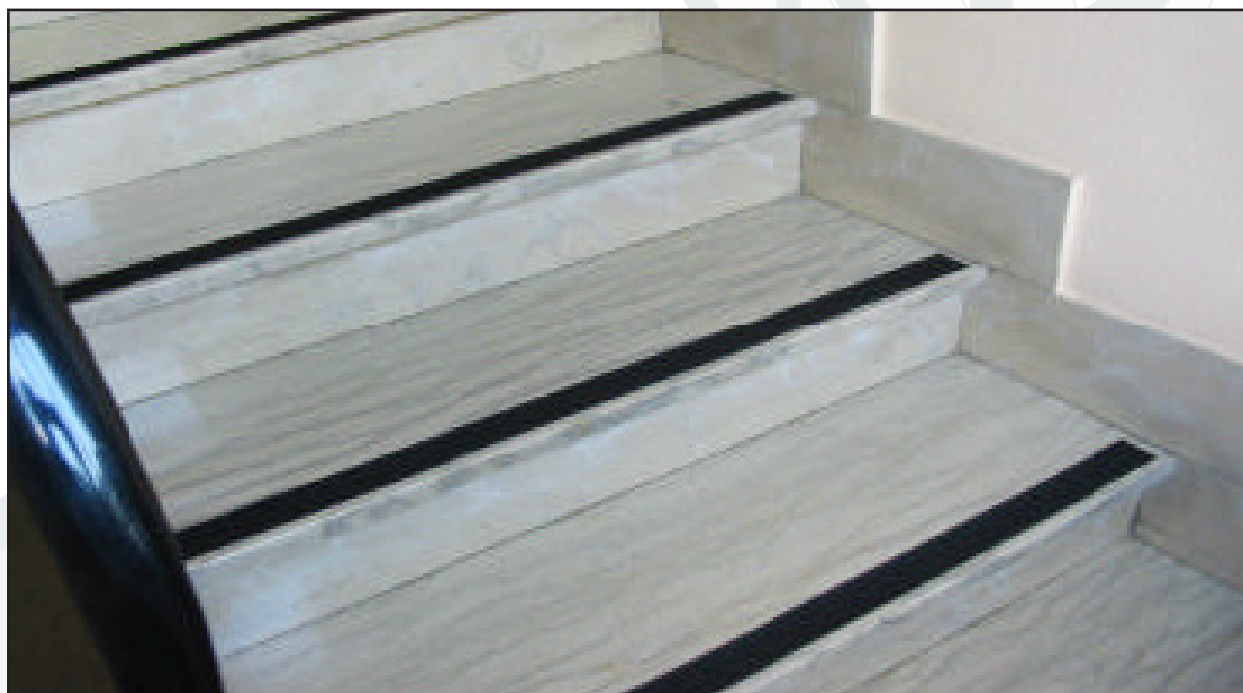

SAFETY WALK - SCHEDA TECNICA

<i>Composizione</i>	Nastri adesivi antiscivolo di alta qualità
<i>Dimensione</i>	Rotolo 18,20 m lunghezza – 19/25/50 mm larghezza
<i>Colore</i>	Nero.
<i>Posa</i>	<p>Prodotto adatto alla posa in ambienti interni ed esterni.</p> <p>Per interni: sgrassare il sottofondo con alcool, lasciare asciugare fino a completa evaporazione. Posare i nastri antiscivolo facendoli aderire bene al sottofondo.</p> <p>Per esterni: sgrassare il sottofondo con alcool, lasciare asciugare fino a completa evaporazione. Stendere sul sottofondo il PRIMER (che aumenta la tenuta del nastro). Posare i nastri antiscivolo facendoli aderire bene al sottofondo</p>
<i>Applicazione</i>	Vengono applicati sul gradino per evitare scivolamenti.